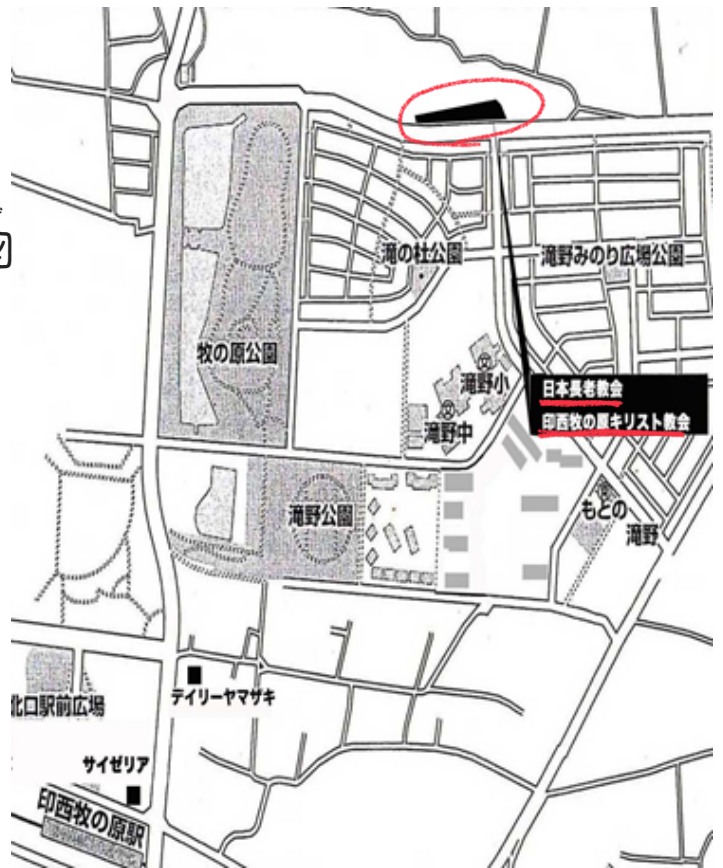

※草深の森までは、教会で送迎します。
(草深の森住所：印西市草深)

そうふけ もり い
草深の森にはみんなで行くよ！
しゅうごうばしょ みぎ ちず きょうかい
集合場所は右の地図にある教会だから
まちが 間違えないでね！！

きょうかいしゅうへん ちず
教会周辺地図